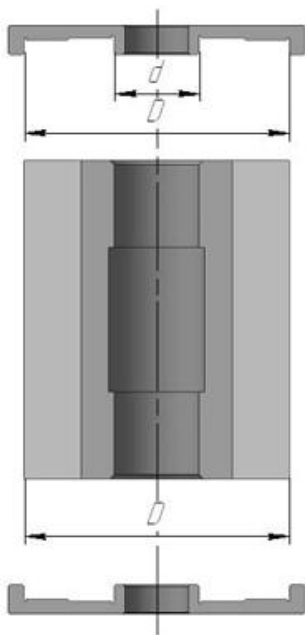

сайт: www.prn.nt-rt.ru || эл. почта: pnr@nt-rt.ru

Чашки для удобства выставления ножей после заточки поставляются в комплекте из двух штук.

Чашки для удобства выставления ножей после заточки поставляются в комплекте из двух штук.

D, мм	d, мм	Применяемость
125	40/50	Фрезы D=125
140	40/50	Фрезы D=140

Схема установки ножа

По вопросам продаж и поддержки обращайтесь:

Архангельск (8182)63-90-72
Астана +7(7172)727-132
Белгород (4722)40-23-64
Брянск (4832)59-03-52
Владивосток (423)249-28-31
Волгоград (844)278-03-48
Вологда (8172)26-41-59
Воронеж (473)204-51-73
Екатеринбург (343)384-55-89
Иваново (4932)77-34-06
Ижевск (3412)26-03-58
Казань (843)206-01-48