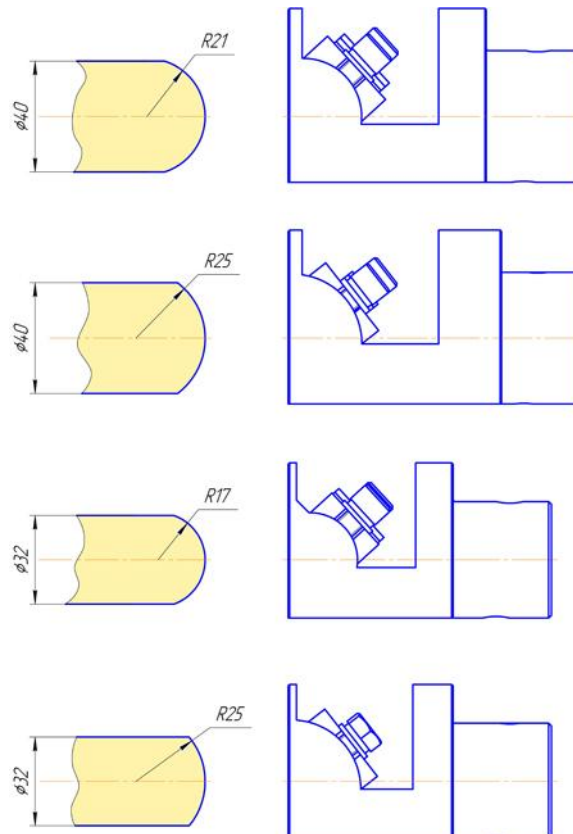

сайт: www.prn.nt-rt.ru || эл. почта: pnr@nt-rt.ru

Фреза для закругления (скругления) торцов черенков. Техническое описание

Варианты исполнения фрез для обработки торцов черенков

По вопросам продаж и поддержки обращайтесь: